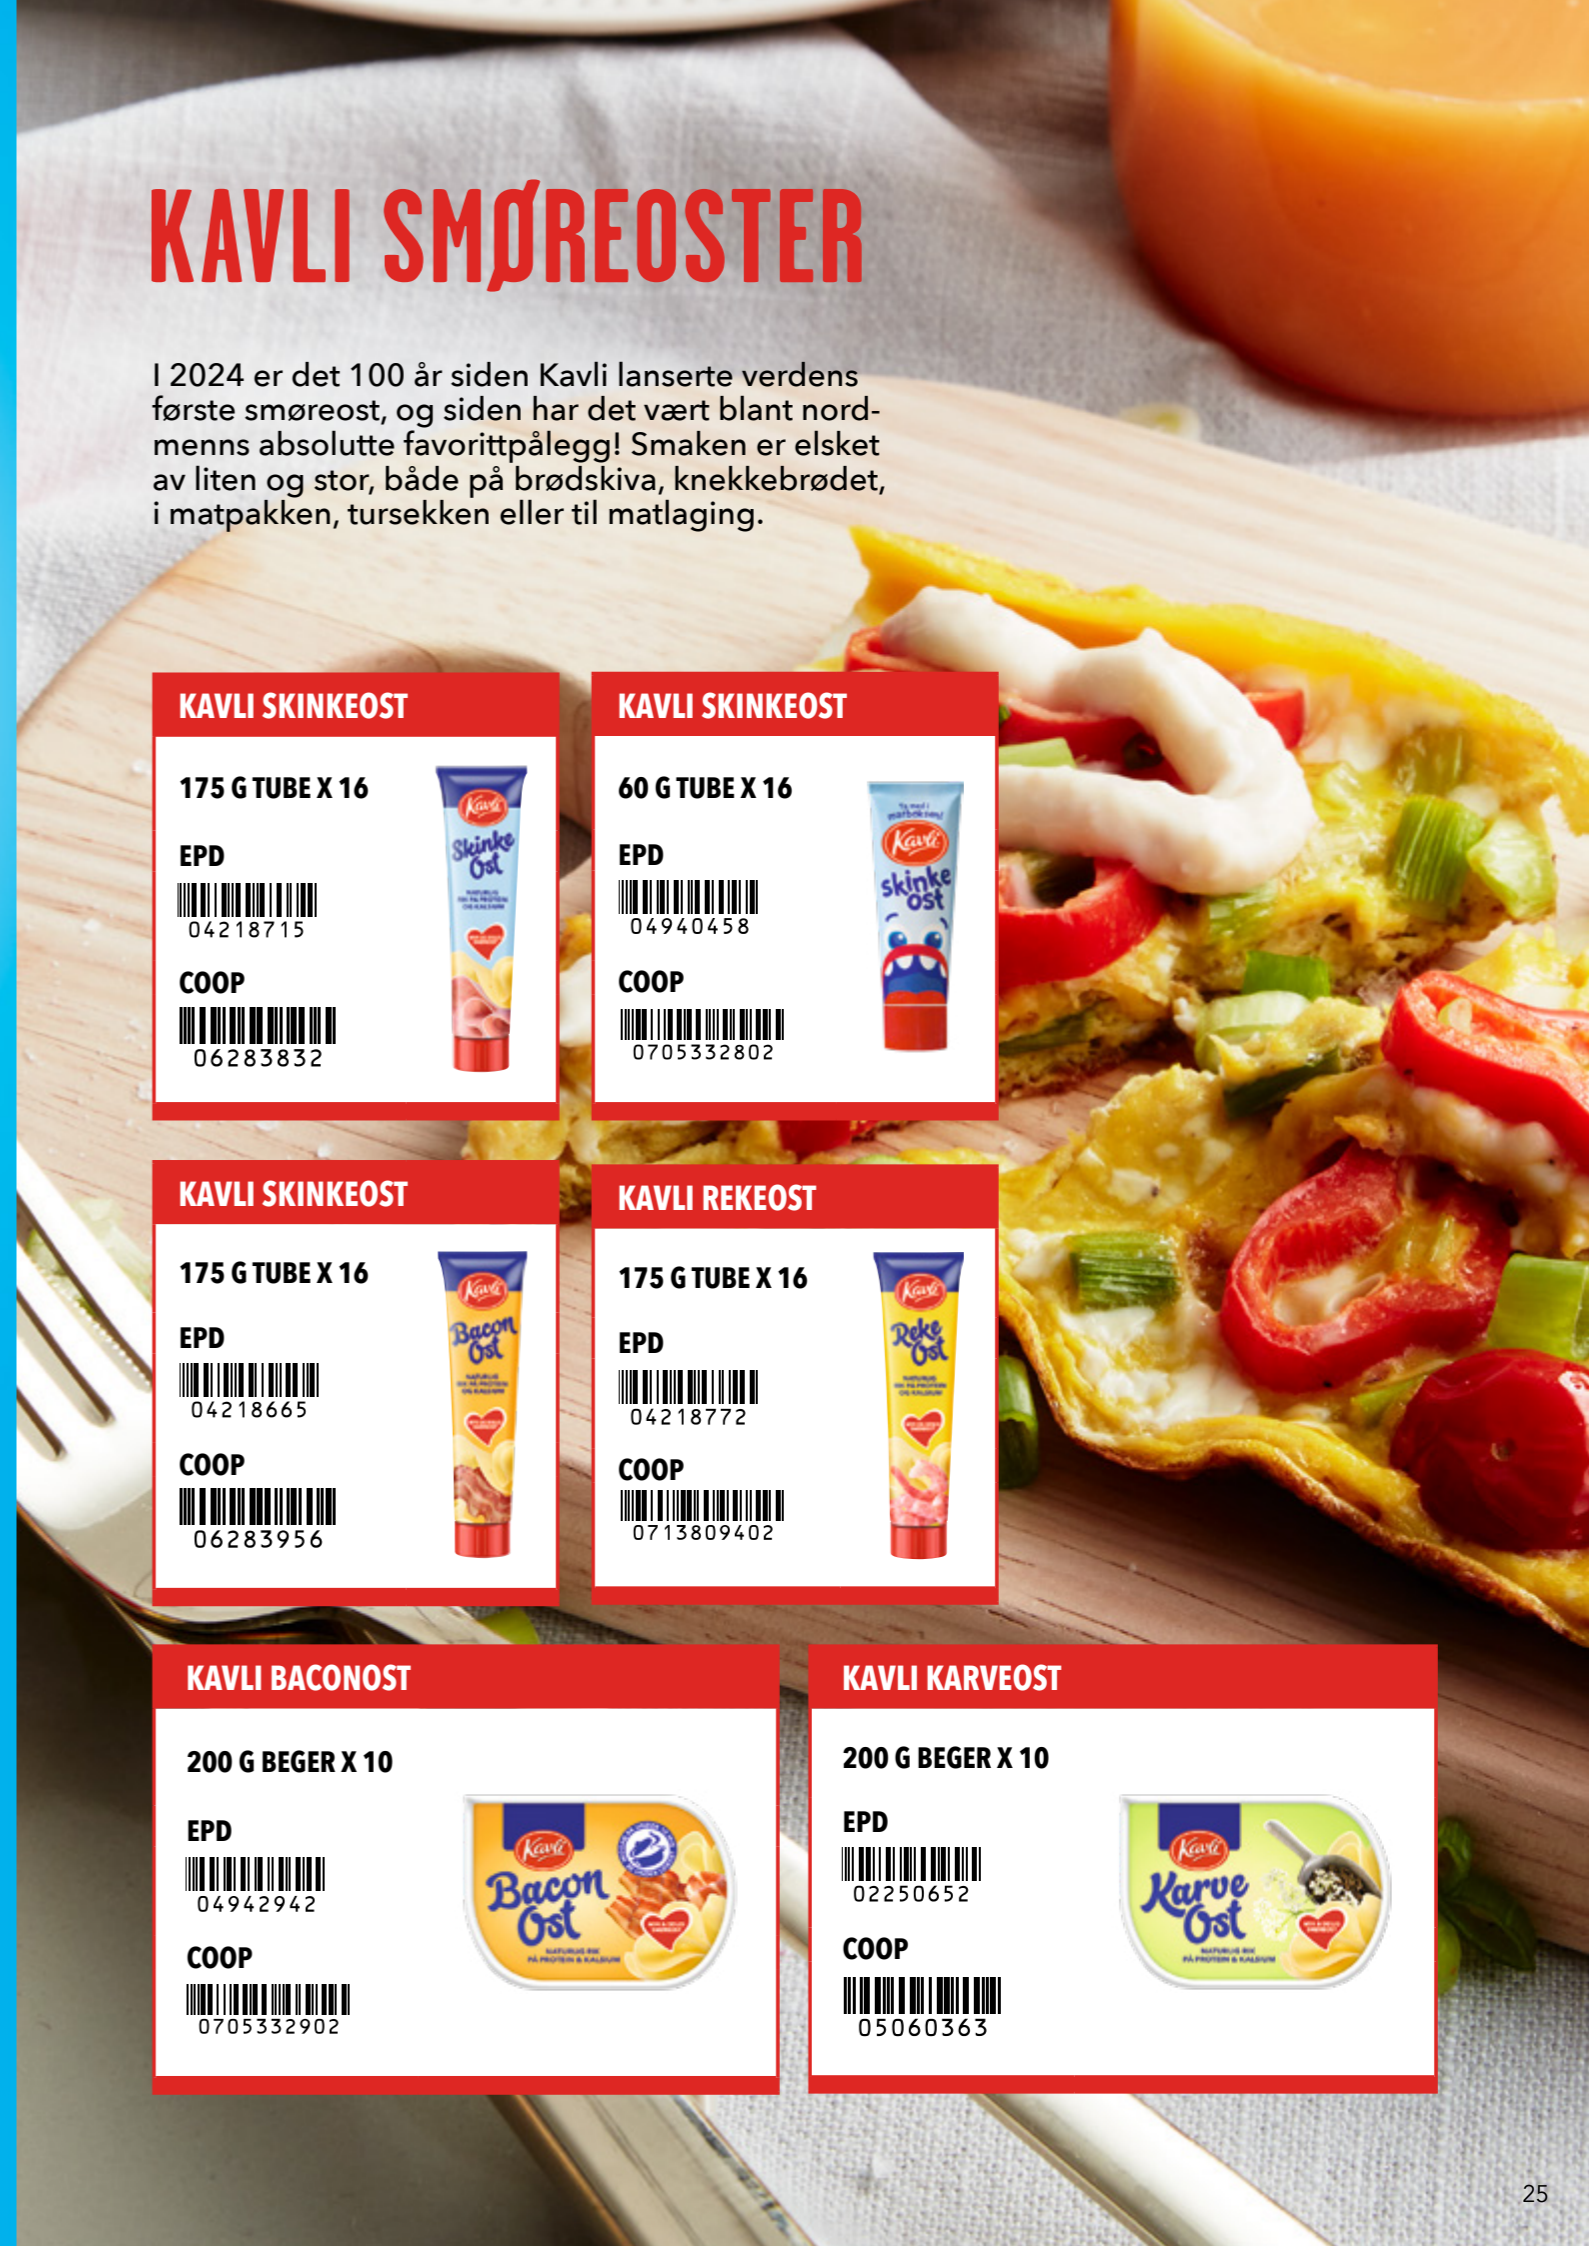

Min Kavlifavoritt - en forbruker- drevet suksess!

Over
2,9 millioner
tuber solgt
siden
lansering

NYHET! Min Kavlifavoritt Brie - for folket av folket!

- Min Kavli Favoritt konseptet har vært en suksess og hver variant har rekruttert over 30 % nye forbrukere
- Denne gang har forbrukerne stemt frem smøremyk Brie
- Brie på tube har mange fordeler som lenger holdbarhet og man slipper å skjære bort muggkanten for dem som ikke liker det
- Min Kavli Favoritt Brie er nydelig både til hverdag og fest!
- Medieplan: TV sponsorat, SOME, demo og sampling